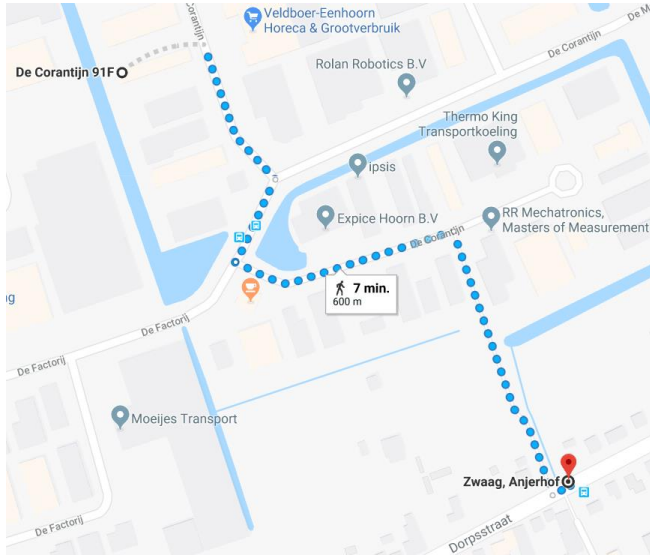

## Locatie:

Corantijn 91F  
1689 AN Zwaag  
(gem. Hoorn NH)

## ROUTE

A7 richting Hoorn.

Afslag 9 Hoorn-Noord naar N302 Westfrisiaweg richting Enkhuizen.

Rechtsaf richting Zwaag-Blokker (op hoek zie je een benzinestation) naar de Oostergouw.

Bij de 1<sup>e</sup> kruising met stoplichten linksaf naar de Factorij. De naam van de weg verandert in Corantijn.

In de bocht (rechts zie je een restaurant) ga je naar links richting Corantijn.

Daar zie je aan beide kanten van de straat het horecagroothandel 'Veldboer Eenhoorn' met allerlei vrachtwagens op de weg. Precies daar is bedrijventerrein Corantijn 91, aan je linkerhand, die rij je op. 91F is het laatste pand aan je linkerhand.

## OV

Neem de trein naar Hoorn Station. Neem vanaf daar Connexion Bus 132 richting Andijk. Uitstappen bij Bushalte Anjerhof, Zwaag. Vanaf daar is het ongeveer 7 minuten lopen:

Laat ons weten indien je met OV reist. Indien mogelijk, kunnen we je van het treinstation ophalen.