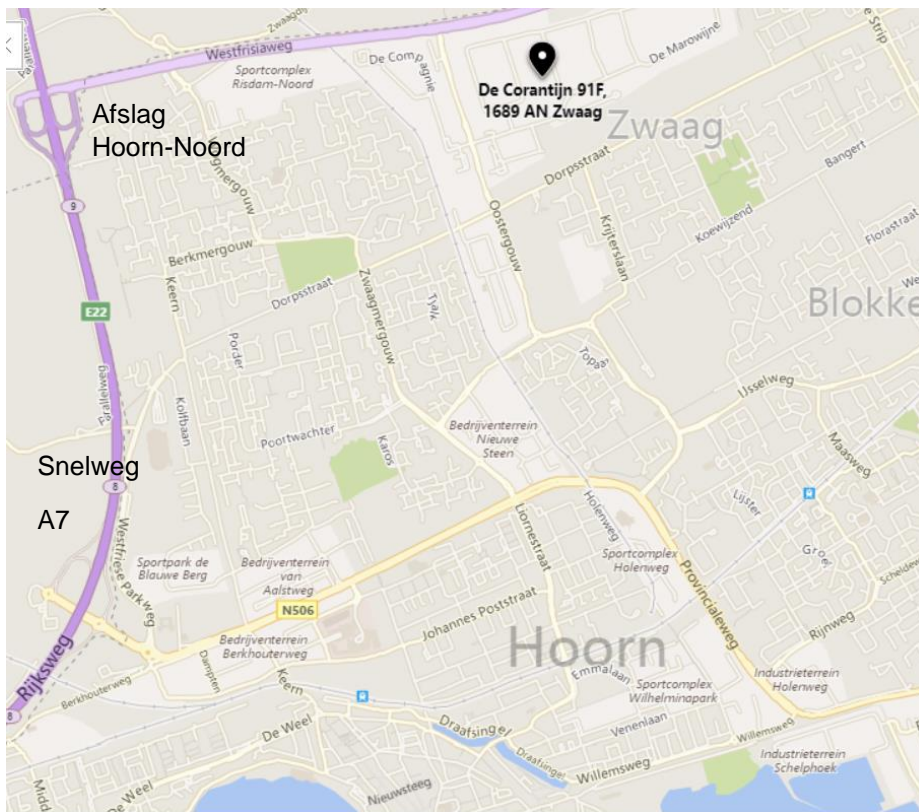

## Locatie:

Corantijn 91F  
1689 AN Zwaag  
(gem. Hoorn NH)

## ROUTE

A7 richting Hoorn.

Afslag 9 Hoorn-Noord naar N302 Westfrisiaweg richting Enkhuizen.

Rechtsaf richting Zwaag-Blokker (op hoek zie je een benzinestation) naar de Oostergouw.

Bij de 1<sup>e</sup> kruising met stoplichten linksaf naar de Factorij. De naam van de weg verandert in Corantijn.

In de bocht (rechts zie je een restaurant) ga je naar links richting Corantijn.

Daar zie je aan beide kanten van de straat het horecagroothandel 'Veldboer Eenhoorn' met allerlei vrachtwagens op de weg. Precies daar is bedrijventerrein Corantijn 91, aan je linkerhand, die rij je op. 91F is het laatste pand aan je linkerhand.

## OV

Neem de trein naar Hoorn Station. Neem vanaf daar Connexion Bus 132 richting Andijk. Uitstappen bij Bushalte Anjerhof, Zwaag. Vanaf daar is het ongeveer 7 minuten lopen:

Laat ons weten indien je met OV reist. Indien mogelijk, kunnen we je van het treinstation ophalen.