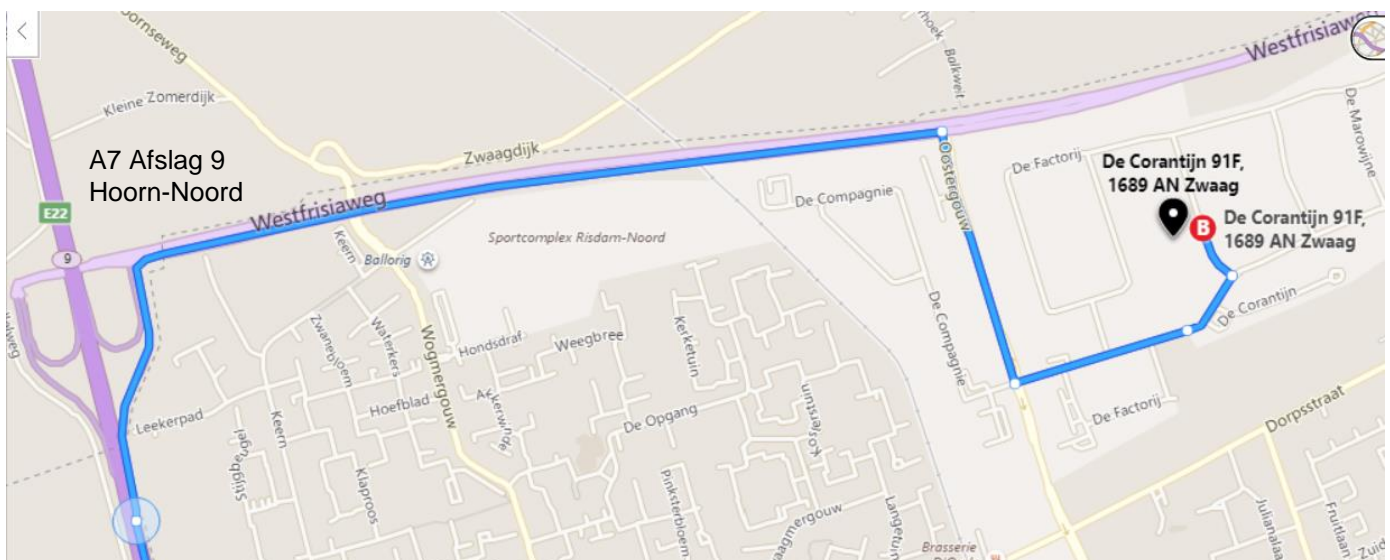

## Locatie:

Corantijn 91F  
1689 AN Zwaag  
(gem. Hoorn NH)

## ROUTE

A7 richting Hoorn.

Afslag 9 Hoorn-Noord naar N302 Westfrisiaweg richting Enkhuizen.

Rechtsaf richting Zwaag-Blokker (op hoek zie je een benzinestation) naar de Oostergouw.

Bij de 1<sup>e</sup> kruising met stoplichten linksaf naar de Factorij. De naam van de weg verandert in Corantijn.

In de bocht (rechts zie je een restaurant) ga je naar links richting Corantijn.

Daar zie je aan beide kanten van de straat het horecagroothandel 'Veldboer Eenhoorn' met allerlei vrachtwagens op de weg. Precies daar is bedrijventerrein Corantijn 91, aan je linkerhand, die rij je op. 91F is het laatste pand aan je linkerhand.

## OV

Neem de trein naar Hoorn Station. Neem vanaf daar Connexion Bus 132 richting Andijk. Uitstappen bij Bushalte Anjerhof, Zwaag. Vanaf daar is het ongeveer 7 minuten lopen:

Laat ons weten indien je met OV reist. Indien mogelijk, kunnen we je van het treinstation ophalen.